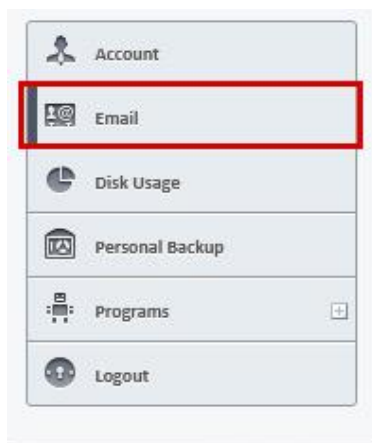

Configurar Reencaminhamento

Aceda ao seguinte endereço: mail.onutricionistas.pt/login

Coloque o seu nome de utilizador e password

The image shows a login form for the website 'ns4.portugalinteractivo.pt'. At the top, there is a logo for 'ORDEM DOS NUTRICIONISTAS' consisting of a stylized tree with yellow circles. Below the logo, the text 'Entrar - ns4.portugalinteractivo.pt' is displayed. A message box says 'Para iniciar sessão, por favor, digite o seu utilizador e senha.' The form has three main sections: 'Utilizador' with a text input field, 'Senha' with a text input field and an eye icon for toggling visibility, and 'Ligação https' with a blue button labeled 'Sim'. At the bottom, there is a blue 'Login' button with a key icon.

No menu do lado esquerda, clique em 'Email'